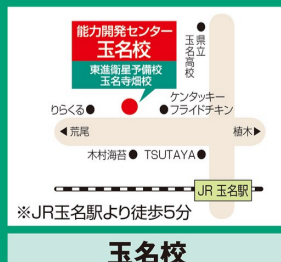

困難にたじろがない ひとりで勉強できる子に

能力開発センター

弱点を解消！
一気に差をつめて
周りをリードしよう！

能開の5・6月体験会

能開ゼミ&講座

能開ゼミ体験

小6~小4 毎週土曜日13:00~ 授業
+ 平日 フォロワー

学年で習う大事な単元を、
小学校よりも少し早めに学習

能開ゼミの勉強の進め方を普段の生活の中で最大1ヶ月間体験できます。「勉強の仕方」や家庭での学習習慣もしっかり定着させます。

- 算数・国語の重要テーマをくり返し学習
- 勉強の仕方・ノートの作り方指導
- 進め方の指導や質問教室の平日フォローデー

中3~中1 土日と平日でもう一度
復習や学校の予習

さかのぼり学習による
弱点对策や先取り学習にも対応

能開ゼミの勉強の進め方を普段の生活の中で最大1ヶ月間体験できます。AI学習によって最短・最速の弱点克服を目指します。

AIを活用

- 重要テーマのくり返し学習と演習
- 勉強の仕方・ノートの作り方指導
- 最新AI教材を用いて、つまずきの原因から学習

高3~小3 本気で国語力をつける! 論理エンジン講座

土・日・月・金曜日(教室によって異なります)

すぐれた教材で個別に指導!

全ての科目の土台となる「筋道を立てて考える力(論理力)」を身につける「論理エンジン」を体験できます。豊富なレベル別テキストを用いて着実に理解しながら進められます。

「論理力」を伸ばすための指導
「読解力」「記述力」「表現力」も身につける

小4~小1 能開キッズゼミ体験会

毎週土曜日開講

学習に取り組む楽しさ発見!

学校の先取り学習に取り組みながら、学習の基本であるノートの使い方や、集中して話を聞く姿勢、時間管理の仕方を学びます。

科目 算数・国語

※開講日・時間など詳しくはお問い合わせください。

【注意事項】申込の前にお読みください。 ※受講料は全て無料です。受講には諸費3,300円(税込)が必要です。 ※これまでに能開の無料体験を受講された方、過去1年以内に能開ゼミ会員であった方は、通常費用での受講となります。

5月・6月は成績アップの
大チャンス

学習強化月間 キャンペーン

~模試を最大限に活用しよう!~

能開では、3つのプランを用意して、皆さんの実力アップを応援します!

※模試の詳細は表面をご覧ください。

まずは今の弱点をチェック
1 力だめしプラン

EXオープン模試を受験するプラン
学校で習う範囲の復習テストです。これまでの弱点はどこなのかをチェックしましょう。

学校範囲も応用力も両方チェック
2 模試W受験プラン

EXオープン模試と全国統一テストを受験するプラン
EXオープン模試で学校で習う範囲を、全国統一テストで基礎から応用、考える力までを総チェックしましょう。

能開の色々な授業をリアルに体験
3 模試&無料体験プラン

模試と能開の無料体験に参加するプラン
小学生は授業などの体験を、中学生は最新AI教材「atama+」による学習などの体験を行います。

キャンペーン特典 ~能開での学習をお考えの方~ 学習強化キャンペーン中に上記プランからのお申込で入会されると **入会金が免除** となります。(通常16,500円・税込)

より正確に、より速く、より効果的に。
能開の指導が atama+ でさらに進化!

「能開 × atama+」の最強タッグで学力アップ

より正確に、より速く、より効果的に。
能開の先生の指導が、最新のAI教材「atama+」を用いることでさらに進化しました。授業中は、教室でもオンラインでも先生のタブレットにリアルタイムで生徒の状況が表示され、先生はそれを元に生徒のつまずきを即座に把握しサポートしていきます。

最新のAI分析でキミの弱点単元を発見!
(データで見える化)